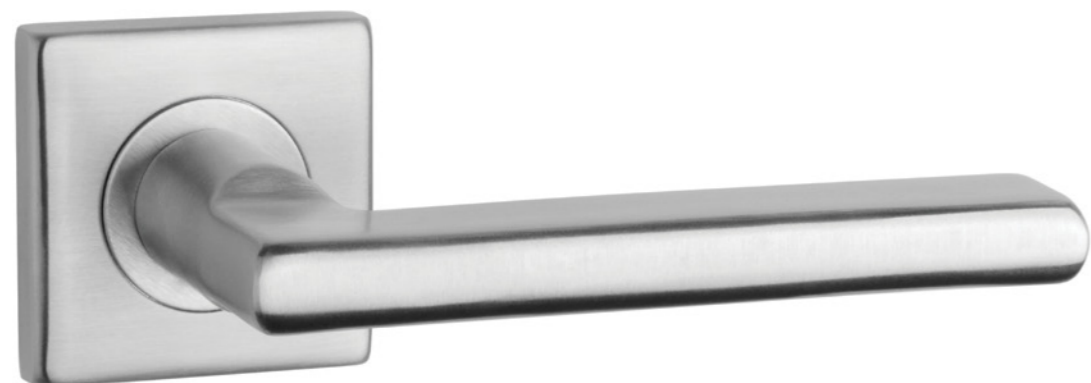

STERK KVADRAT 1702

Kod: SM KVADRAT 1702
Kolor: 16 stal nierdzewna

netto zł	brutto zł
61,53	75,68

Rozety dodatkowe

rodzaj	szkic	model	jednostka	netto zł	brutto zł
rozeta klucz OB		KVADRAT 1710	para	15,75	19,37
rozeta wkładka PZ		KVADRAT 1711	para	15,75	19,37
rozeta WC		KVADRAT 1712	para	39,90	49,08
rozeta WC		KVADRAT 1713	para	41,11	50,57