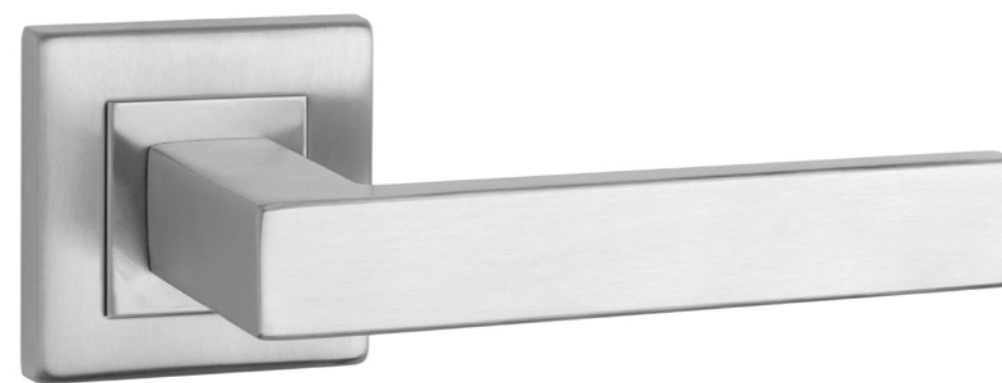

STERK KVADRAT 1703

Kod: SM KVADRAT 1703
Kolor: 16 stal nierdzewna

netto zł	brutto zł
56,11	69,02

Rozety dodatkowe

rodzaj	szkic	model	jednostka	netto zł	brutto zł
rozeta klucz OB		KVADRAT 1710	para	15,75	19,37
rozeta wkładka PZ		KVADRAT 1711	para	15,75	19,37
rozeta WC		KVADRAT 1712	para	39,90	49,08
rozeta WC		KVADRAT 1713	para	41,11	50,57