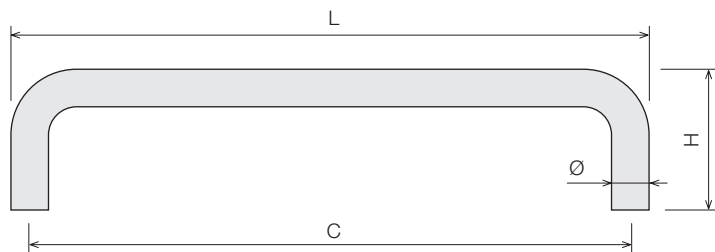

**PVD Gold  
Collection**

didheya

in-370

cod.	C	L	
37215	064	096	25
37225	128	160	10
37235	192	224	10

**AISI 304**

---

i-131 Ø10

---

cod.	C	L	H	
21215	096	106	35	25
21225	160	170	35	25
21235	224	234	35	10

**AISI 304**

---

i-126

---

cod.	Ø	L	M	
30220	20	28	4	25

**AISI 304**

---

# percha 1

---

cod.	Ø	H	
92025	35	42	25

**AISI 304**

[www.didheya.com](http://www.didheya.com)