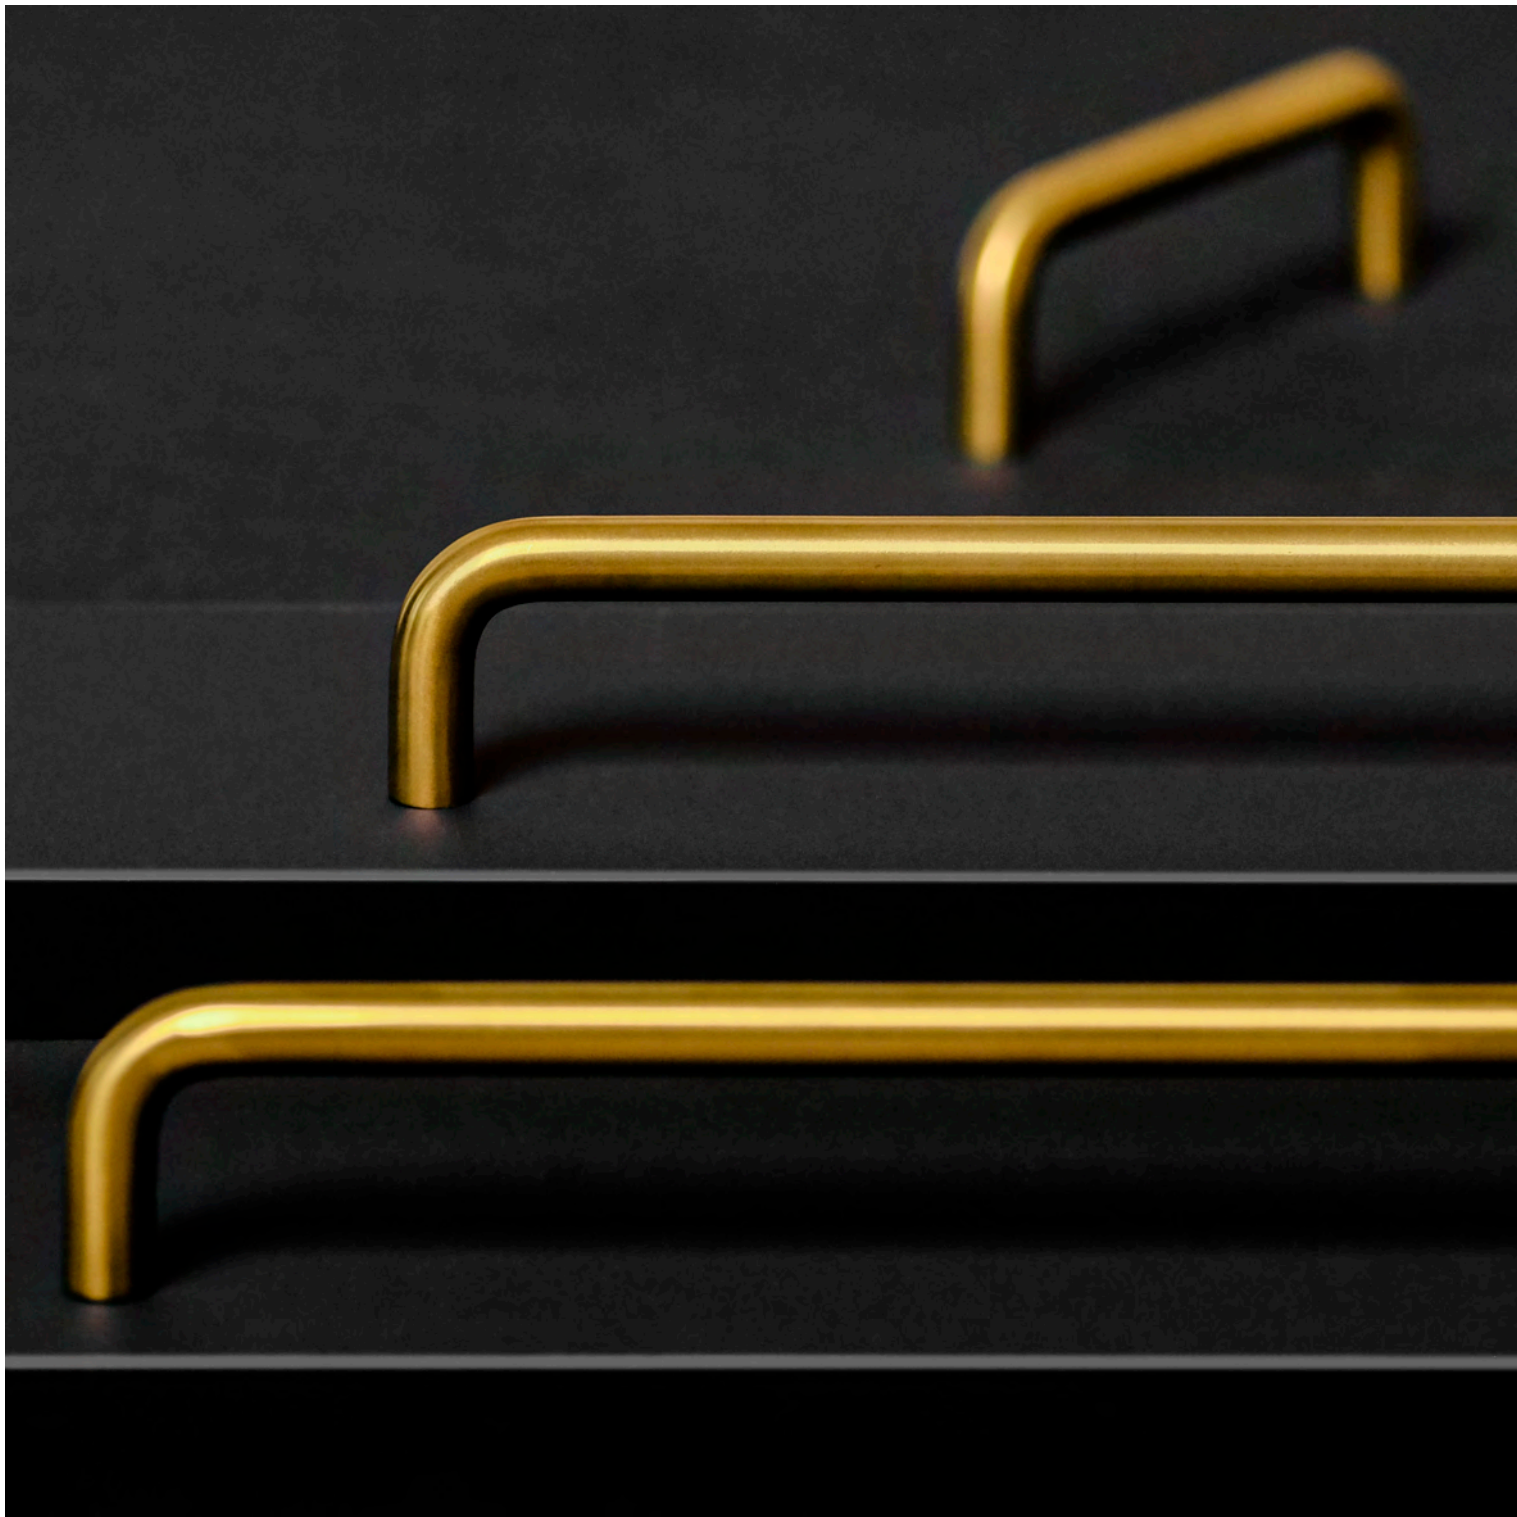

**PVD Gold  
Collection**

didheya

in-370

cod.	C	L	
37215	064	096	25
37225	128	160	10
37235	192	224	10

**AISI 304**

---

i-131 Ø10

---

cod.	C	L	H	
21215	096	106	35	25
21225	160	170	35	25
21235	224	234	35	10

**AISI 304**

---

i-126

---

cod.	Ø	L	M	
30220	20	28	4	25

**AISI 304**

---

# percha 1

---

cod.	Ø	H	
92025	35	42	25

**AISI 304**

[www.didheya.com](http://www.didheya.com)