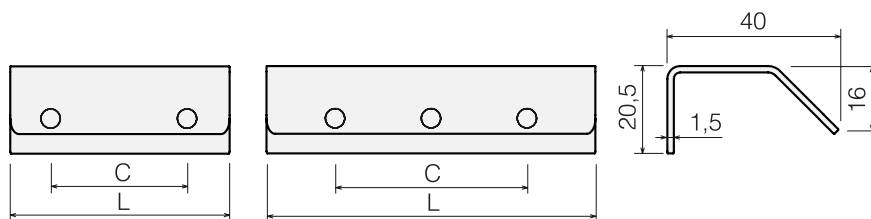

**PVD Gold  
Collection**

didheya

in-370

cod.	C	L	
37215	064	096	25
37225	128	160	10
37235	192	224	10

**AISI 304**

---

i-131 Ø10

---

cod.	C	L	H	
21215	096	106	35	25
21225	160	170	35	25
21235	224	234	35	10

**AISI 304**

---

i-126

---

cod.	Ø	L	M	
30220	20	28	4	25

**AISI 304**

---

# percha 1

---

cod.	Ø	H	
92025	35	42	25

**AISI 304**

[www.didheya.com](http://www.didheya.com)