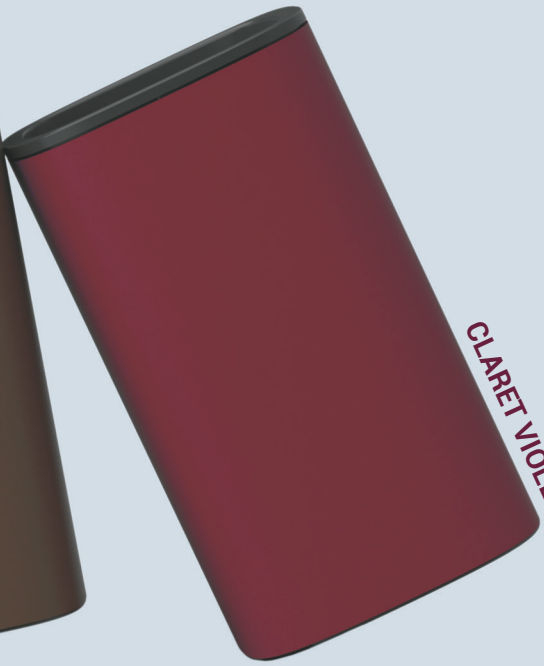

LEMON YELLOW

STRAWBERRY RED

LIME GREEN

CLARET VIOLET

BRONZE

CLARET VIOLET

STRAWBERRY RED

LIME GREEN

BRONZE

LEMON YELLOW

BRONZE

LIME GREEN

OCEAN BLUE

CAPRI BLUE

CLARET VIOLET

SUNSET ORANGE

STRAWBERRY RED

B3040

Porta sapone
d'appoggio
Standing soap dish holder

B3041

Porta bicchiere
d'appoggio
Standing glass holder

B9341

Spandisapone
(L 0,30) d'appoggio
Standing soap dispenser

Ne facciamo di tutti i colori.