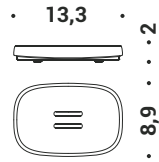

STRAWBERRY RED

B3040

Porta sapone
d'appoggio
Standing soap dish holder

B3041

Porta bicchiere
d'appoggio
Standing glass holder

B9341

Spandisapone
(L 0,30) d'appoggio
Standing soap dispenser

Ne facciamo di tutti i colori.